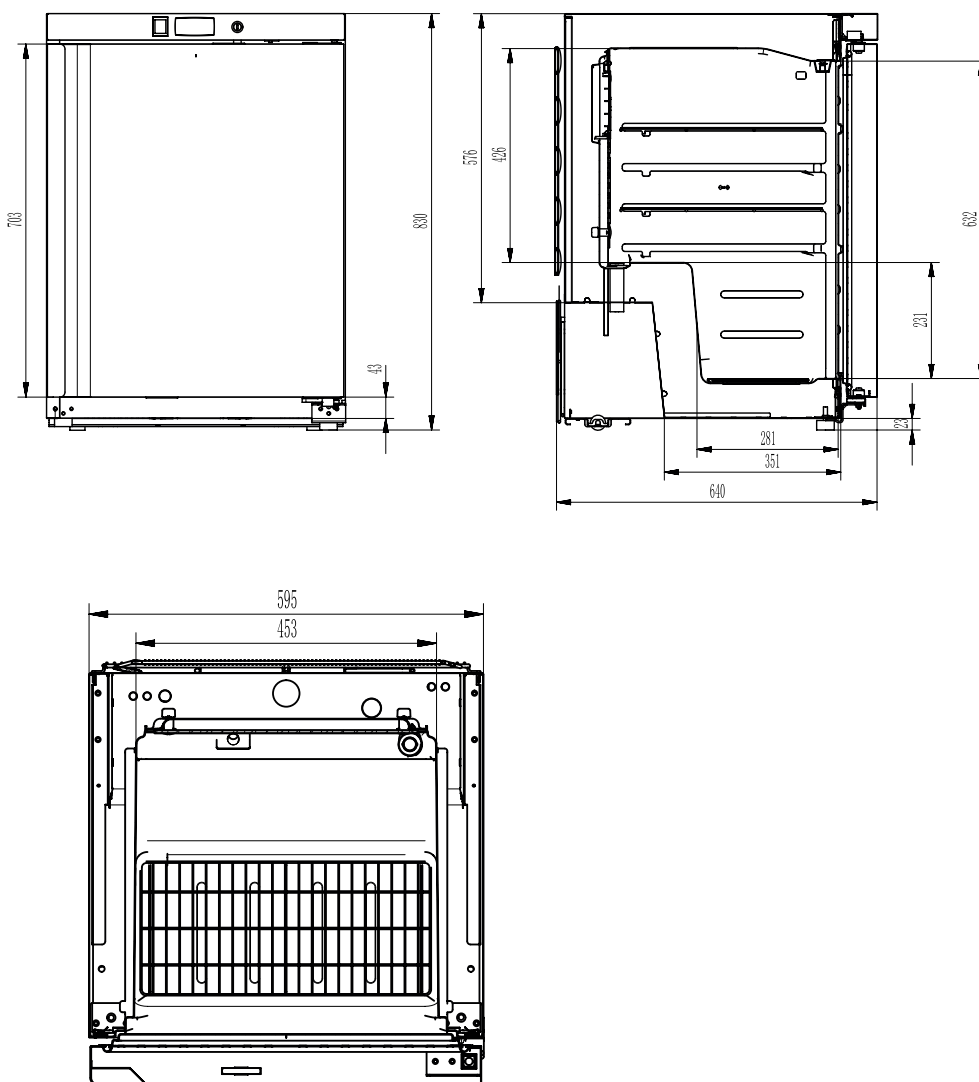

Technický list

Technický výkres

Skříň chladicí 130 l, prosklené dveře, bílá

Model

Sap kód

00018385

DRR 200/G

Skupina artiklů

Skříň chladicí a mrazicí

Rozměry

DRR 200 G

Skříň chladicí 130 l, prosklené dveře, bílá

Model	Sap kód	00018385
DRR 200/G	Skupina artiklů	Skříňe chladicí a mrazicí

1. Sap kód:

00018385

2. Šířka netto [mm]:

595

3. Hloubka netto [mm]:

650

4. Výška netto [mm]:

830

5. Hmotnost netto [kg]:

48.00

6. Šířka brutto [mm]: